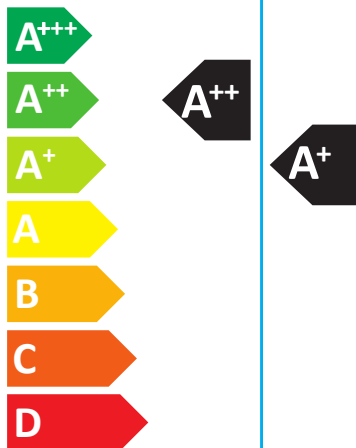

ENERG
енергия · ενεργεια

Vulcano

Easy 2 Cool
UI-R32 Mural 2,6
7731200408
8733500884 / 8733500883

SEER

kW 2,6

SEER 6,2

kWh/annum 147

SCOP

kW 2,6

SCOP 4,8

kWh/annum 758

2,1 X

4,0 X

735 X

54 dB

63 dB