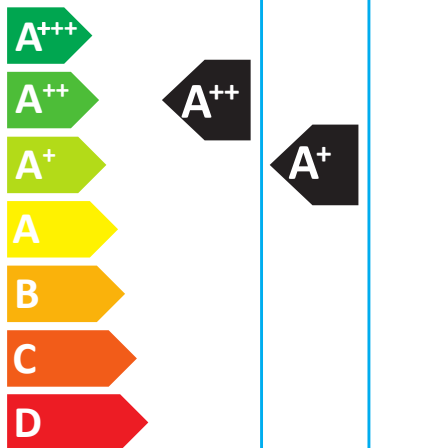

ENERG

енергия · ενεργεια

Vulcano

Easy 2 Cool
UI-R32 Mural 3,5
7731200409
8733500886 / 8733500885

SEER

kW 3,5

SEER 6,1

kWh/annum 201

SCOP

kW 2,6

SCOP 4,8

kWh/annum 758

2,3 X

4,0 X

805 X

54 dB