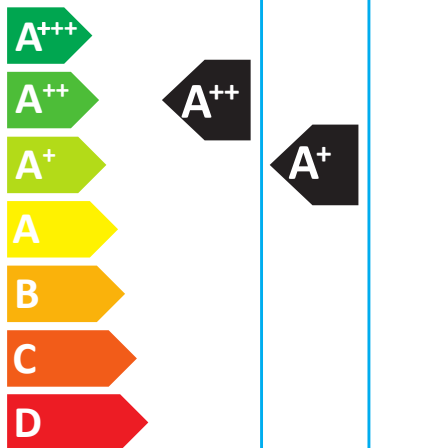

**ENERG**  
енергия · ενεργεια

**Vulcano**

Easy 2 Cool  
UI-R32 Mural 7  
7731200411  
8733500890 / 8733500889

SEER

kW 7,0

SEER 6,1

kWh/annum 402

SCOP

kW 6,4

SCOP 5,0

kWh/annum 1792

4,8 X

4,0 X

1680 X

60 dB

69 dB